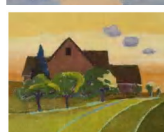

Liste de tableaux A. M. Schwarzenbach

ART - VIN

1 Rivaz

2 Lac Léman

3 Arrière Grandvaux

4 Arrière Grandvaux

5 Lac Léman après  
le coucher du soleil

6 Impression du midi

### ***Où Vigneron et Peintre se rencontrent***

*Si au milieu de ce paysage unique on ose suivre les traces des peintres célèbres, se laisser intégrer au jeu de la lumière et des couleurs, s'approcher à ce que ne se laisse pas s'exprimer avec des mots, on se penche toujours en même temps sur le mystère que les vignes cachent dans leur profondeur. Peut-être le vin est comme les tableaux une approche à l'indicible.*

*Il s'impose pour ainsi dire que vigneron et peintre se rencontrent, échangent, réfléchissent et créent quelque chose ensemble. Le Projet ART – VIN résulte d'une telle rencontre: Trois bouteilles de l'excellent vin du Lavaux accompagnées d'un tableau original de la même région représentent un souvenir incomparable.*